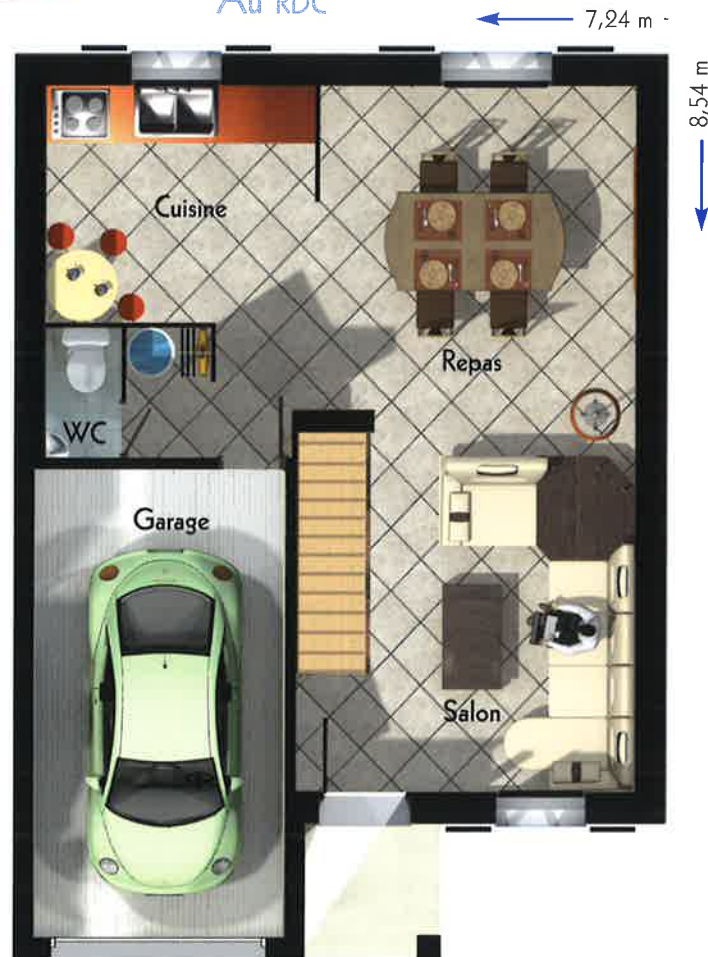

Rubis

- Au rez de chaussée, séjour double orientation de près de 30 m² donnant sur jardin.
- A l'étage, 3 belles chambres, salle de bains et WC séparé.

5 pièces
87 m² utiles +
Garage 14,59 m²

BATICONFORT

www.baticonfort.fr

5 pièces
87 m² utiles +
Garage 14,59 m²

Rubis

Au RDC

A l'étage

Surface Habitable			
Séjour	14,35 m ²	Chambre 1	11,41 m ²
Repas	12,71 m ²	Chambre 2	12,46 m ²
Cuisine	11,00 m ²	Chambre 3	13,23 m ²
WC	1,23 m ²	Bains	5,96 m ²
Garage	14,59 m ²	Palier	3,16 m ²
Porche	2,43 m ²	Wc	1,36 m ²